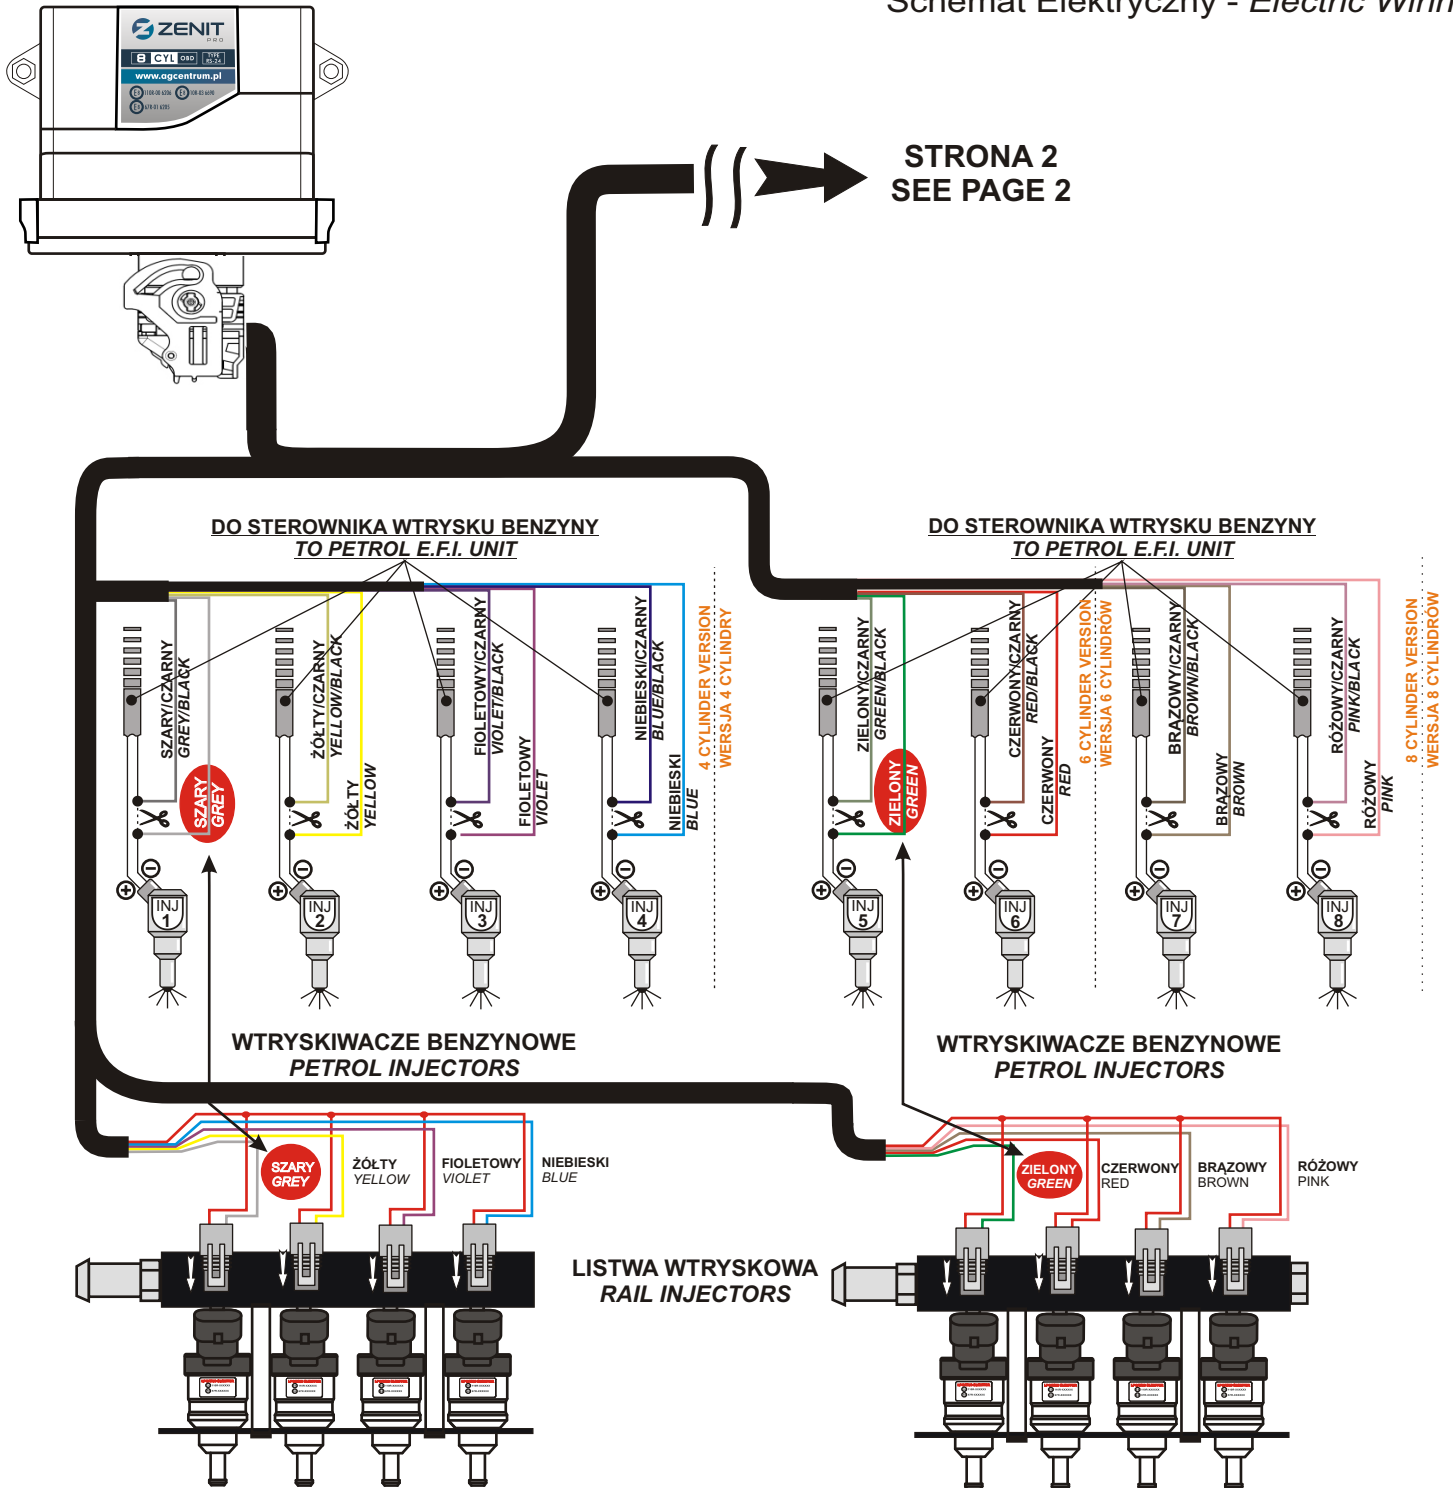

ZENIT PRO OBD 4, 6, 8 cyl. Schemat Elektryczny - Electric Wiring

ZENIT PRO OBD 4, 6, 8 cyl. Schemat Elektryczny - Electric Wiring